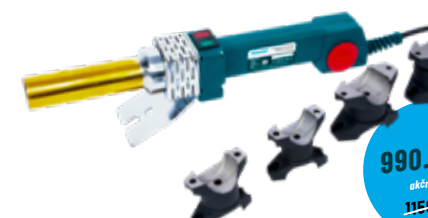

XT102705

AKU VRTAČKA 18 V, 40 Nm

- Průměr vrtáku 2-13 mm
- Upínání rychlosklíčidlo
- Hmotnost bez baterie 1,2 kg

790.00 Kč
akční cena ~~990.00 Kč~~

1320.00 Kč
akční cena ~~1580.00 Kč~~

XT102735

AKU PŘÍMOČARÁ PILA 18 V

- Přepínač rychlosti otáček ANO (polohy 1-6)
- Sklon řezu 0°-45°
- Stupně předkmitu 3
- Hmotnost bez baterie 1,7 kg

1250.00 Kč
akční cena ~~1440.00 Kč~~

XT102880

AKU STRUNOVÁ SEKAČKA 36 V

- Průměr struny 1,6 mm
- Šířka záběru 300 mm
- Hmotnost bez baterií 3,8 kg

XT102893

AKU SEKAČKA 400 mm BEZUHLÍKOVÁ 36 V

- Šířka záběru 400 mm
- Objem koše 40 l
- Výška řezu 20 - 75 mm
- Hmotnost bez baterií 14 kg

BEZUHLÍKOVÝ MOTOR

XT102730

AKU MEČOVÁ PILA 18 V

- Otáčky 0-3000 ot/min
- Max. profez dřeva 115 mm, kov 10 mm
- Hmotnost bez baterie 1,7 kg

1690.00 Kč
akční cena ~~1990.00 Kč~~

XT102745

AKU KOTOUČOVÁ PILA 18 V, 165 mm

- Prořez 90° / 45° 51 / 35 mm
- Sklon řezu 0°-45°
- Upínání kotouče 20 mm
- Hmotnost bez baterie 2,4 kg

XT102740

AKU EXCENTRICKÁ BRUSKA 18 V

- Průměr kotouče 125 mm
- Excentricita 2 mm
- Hmotnost bez baterie 1,1 kg

XT102877

AKU ZAHRADNÍ NŮŽKY 3V1, 18 V

- Otáčky 16 500 ot/min
- Počet kmitů 1100 kmitů/min
- Hmotnost bez baterie 1,1 kg

XT102875

AKU NŮŽKY NA ŽIVÝ PLOT 36 V

- Délka listů 600 mm
- Rozteč zubů 24 mm
- Hmotnost bez baterií 3,7 kg

XT102935

AKU ZAHRADNÍ VYSAVAČ 36 V

- Přepínač rychlosti otáček ANO (poloha 1-6)
- Objem vaku 35 l
- Rychlost vzduchu 200 km/h
- Hmotnost bez baterie 2,4 kg

METR SVINOVACÍ MAGNETICKÝ 3x STOP

- P13153 3 m x 19 mm 77.00
- P13154 5 m x 19 mm 94.00
- P13158 7,5 m x 25 mm 148.00
- P13160 10 m x 25 mm 200.00

od 77.00 Kč
akční cena ~~95.00 Kč~~

370.00 Kč
akční cena ~~410.00 Kč~~

1. **MĚŘÍTKO POSUVNÉ NEREZOVÉ SE ŠROUBEM**
2. Odchyška 0,02 mm
   - Rozsah 0-150 mm

910.00 Kč
akční cena ~~1010.00 Kč~~

XT130430

MĚŘÍTKO POSUVNÉ DIGITÁLNÍ

- Odchyška 0,01 mm
- Rozsah 0-150 mm

od 221.00 Kč
akční cena ~~240.00 Kč~~

KLEŠTĚ SIKO STAVITELNÉ S TLAČÍTKEM