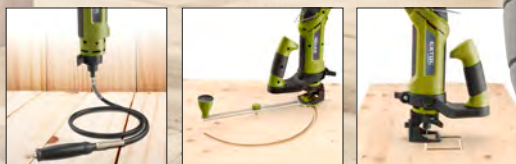

EXTOL®

PODZIMNÍ SPECIÁL PRO VAŠI DÍLNU,
DŮM A ZAHRADU

Máte rádi, když se dílna omladí?

EXTOL
CRAFT
***

multifunkční fréзка 600W

SUPER
CENA!

➤ Frézka, přímá bruska a vyřezávač kružnic

otáčky 10000-30000/min

bohaté příslušenství: přídatná rukojeť,
ohybný nástavec, adaptéry, 4 frézy aj.

Tři mašinky v jedné!

1 399 Kč

Běžně 2 390 Kč / Obj. č. 408010

řezbářská díla, sada 12ks

délka 200mm, v dřevěné krabičce
(popř. pouzdru), tvrzené
na HRC 58-60

CrV

659 Kč

Běžně 710 Kč / Obj. č. 8812405

multifunkční bruska 400W

15000-22000/min
konstantní výkon
v kufru s příslu.