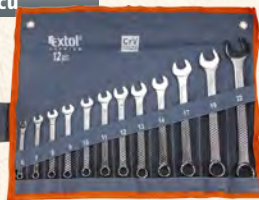

sada očkoplochých klíčů

v kordurovém pouzdru
Obj.č. 6333 12ks **349,-**
Obj.č. 6334 25ks **1579,-**

od 349Kč

Běžně 420Kč

CrV