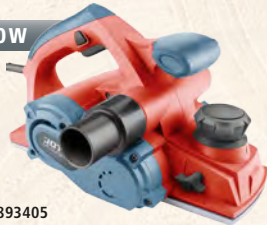

aku šroubovák s přiklepem SHARE20V

➤ Extra silný bezkartáčový motor
s robustní převodovkou

baterie 20V Li-ion / 2000mAh
celokovová rychloupínací hlava
průměr vrtáku 2-13mm
max. kroutící moment 80Nm
v kufru s příslu. (vrtáky a hroty)

s příslušenstvím

1 999 Kč

Běžně 2 450 Kč / Obj. č. 8894300

excentrická bruska 450W

otáčky 4000-13000/min
Ø 125 a 150mm

1 849 Kč

Běžně 1 990 Kč / Obj. č. 8894202

el. hoblík 110mm, 1000 W

hoblovací šířka 110mm
nastavitelný úběr 0-3mm
hloubka polodrážky 0-8mm

2 599 Kč

Běžně 2 790 Kč / Obj. č. 8893405

vibrační delta bruska „3 v 1“, 220 W

13000 kmitů/min
brus. plocha 149x105mm
s příslušenstvím