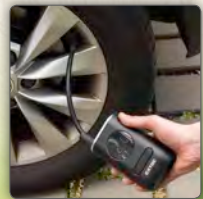

1 159Kč

Běžně 1250Kč / Obj. č. 8891511