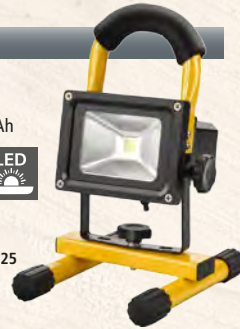

Li-ion aku reflektor LED

8,4V 800lm 1099,-
11,1V 700/1400lm 1759,-
Li-ion baterie s kapacitou 3600mAh krytí IP65

od 1 099Kč

Běžně 1190Kč / Obj. č. 43122/25