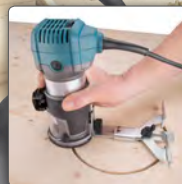

PROFI

13000-33000 ot./min

konstantní otáčky

pozvolný rozběh

jedno- i dvouruční úchop

ohraňování, kopírování aj.

3 699 Kč

Běžně 3 990 Kč / Obj. č. 8793302